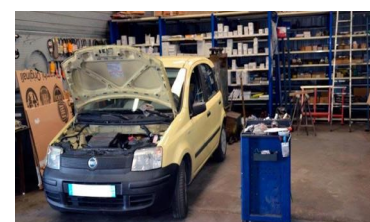

Domaine d'activité : Artisan menuisier
Adresse : 185 Rue des Champs de Menthe - 60170 PIMPRESZ
Téléphone : 03.44.75.63.41
Mobile : 06.21.08.45.17
Site Web : non communiqué

GARAGE G.V.AUTO

Domaine d'activité : Mécanique, Carrosserie, Réparations, Echange Pare-Brise et Pièces détachées neuves et d'occasion.
Adresse : 1035 Route de Ribécourt - 60170 Pimprez
Téléphone : 03.44.43.17.01